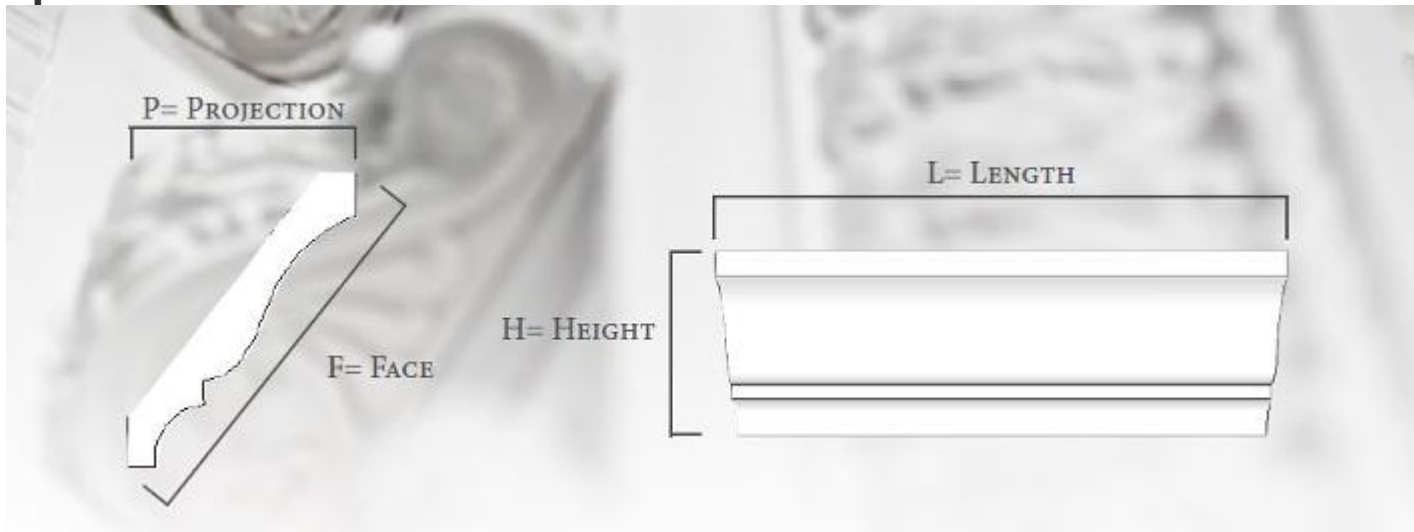

## Specifications

Image	Style	SKU	Height (H)	Projection (P)	Face (F)	Length (L)
	Sequential	MLD03X01X04SQ	3 1/2in.	1 7/8in.	4in.	94 1/2in.
	Eris	MLD03X02X04ER	3 1/2in.	2 1/4in.	4 1/4in.	94 3/4in.
	Nouveau	MLD03X03X05NO	3 1/2in.	3 1/2in.	5in.	94 1/2in.
	Sussex Egg & Dart	MLD03X03X05SU	3 1/2in.	3 1/2in.	5in.	96in.
	Queenstown Traditional Smooth	MLD03X03X04QU	3 1/2in.	3 1/8in.	4 3/4in.	94 1/2in.
	Viceroy	MLD03X03X04VI	3 1/2in.	3 1/8in.	4 5/8in.	94 5/8in.

## Specifications

	Cornelia	MLD03X03X04CN	3 1/2in.	3 3/8in.	4 3/4in.	96in.
	Holmdel Traditional Smooth	MLD03X03X04HO	3 1/2in.	3 3/8in.	4 7/8in.	94 1/2in.
	Lisbon Dentil	MLD03X03X05LI	3 1/2in.	3 7/8in.	5 1/4in.	94 1/2in.
	Bulwark Dentil and Rope	MLD04X04X05BU	3 1/2in.	3 7/8in.	5 1/8in.	95 5/8in.
	Dauphine	MLD03X02X04DA	3 1/4in.	2 1/2in.	4 1/8in.	94 5/8in.
	Traditional Egg & Dart with Beads	MLD03X02X04TR	3 1/4in.	2 3/4in.	4 3/8in.	96in.
	Bulwark Dentil & Rope	MLD03X02X04BU	3 1/4in.	2 3/8in.	4in.	96in.
	Roberts	MLD03X02X04RO	3 1/4in.	2 7/8in.	4 1/4in.	94 1/2in.
	Fleur-de-lis	MLD03X03X04FL	3 1/4in.	3 1/2in.	4 5/8in.	96in.
	Salem Traditional Smooth	MLD03X03X04SA	3 1/4in.	3 1/4in.	4 1/2in.	94 1/2in.
	Fleur De Lis	MLD03X03X05FL	3 1/4in.	3 1/4in.	4 3/4in.	96in.

## Specifications

	Dentil	MLD03X03X05DE	3 1/4in.	3 1/4in.	4 3/8in.	96in.
	Colton	MLD03X03X04CO	3 1/4in.	3 1/8in.	4 3/8in.	96in.
	Pearl	MLD03X03X05PE	3 1/4in.	3 1/8in.	4 5/8in.	96in.
	Bulwark Rose	MLD03X03X05BU	3 1/4in.	3 3/4in.	5in.	94 5/8in.
	Chamberlain	MLD03X03X04CE	3 1/4in.	3 3/8in.	4 5/8in.	94 3/8in.
	Beaded Rope	MLD03X03X04BD	3 1/4in.	3 3/8in.	4 5/8in.	96in.
	Raynor	MLD03X01X03BE	3 1/8in.	1 1/2in.	3 1/2in.	94 5/8in.
	Brightton	MLD03X01X03BR	3 1/8in.	1 7/8in.	3 5/8in.	94 5/8in.
	Floral	MLD03X02X03FL	3 1/8in.	2 1/8in.	3 3/4in.	94 5/8in.
	Heaton	MLD03X02X03HE	3 1/8in.	2 3/4in.	3 7/8in.	94 5/8in.
	Gorleen	MLD03X02X04GO	3 1/8in.	2 3/4in.	4 1/8in.	94 1/2in.